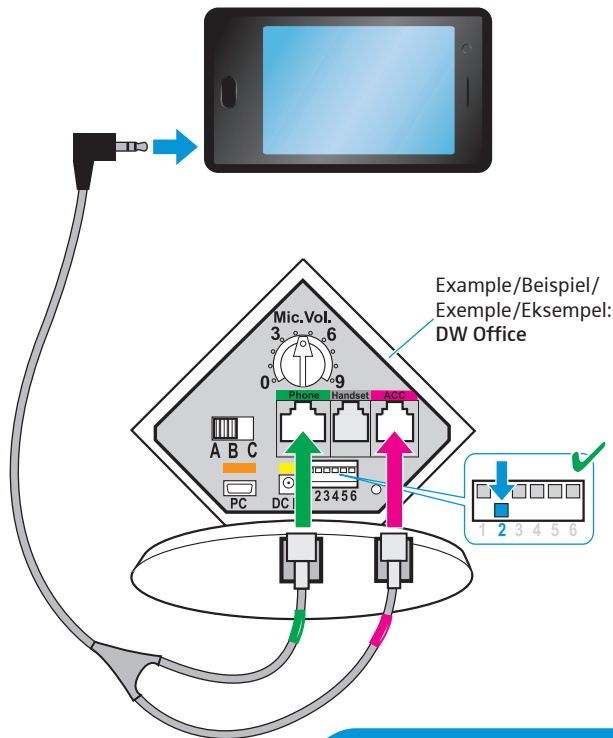

CEHS-MB 01

Adapter cable for mobile phones with electronic answer/end call function | Adapterkabel für Mobiltelefone mit elektronischer Annehmen/Beenden-Funktion | Câble adaptateur pour téléphones mobiles avec fonction électronique « Prise/Terminaison d'appel » | Adapter kabel til mobiltelefoner med elektronisk svar/afslut kald feature

- Before connecting the adapter cable, disconnect the base station from the mains.
- Trennen Sie die Basisstation vom Netz, bevor Sie das Adapterkabel anschließen.
- Débranchez la base du secteur avant de raccorder le câble adaptateur.
- Sluk strømmen til base stationen før kabelmontering.

The electronic answer/end call function is not supported by all mobile phones.

Die elektronische Funktion zum Annehmen/Beenden wird nicht von allen Mobiltelefonen unterstützt.

La fonction électronique « Prise/Terminaison d'appel » n'est pas prise en charge par tous les téléphones mobiles.

Elektronisk svar/afslut kald feature er ikke understøttet af alle mobiltelefoner.